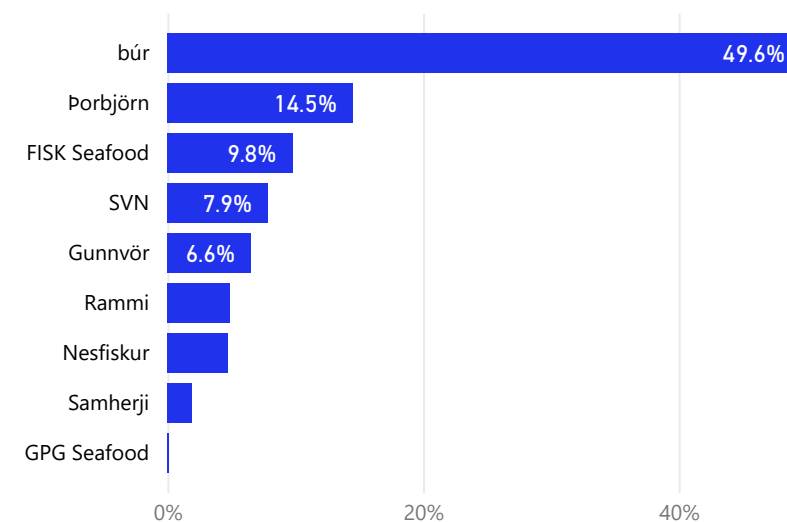

297

Previous Year Containers

-65

Difference Containers

	Tonnes	Containers
Sólborg	840	35
Vigri	760	31
Örfirisey	627	26
Arnar	552	23
Hrafn Sveinbjarnarson	502	21
Blængur	444	18
Júlíus Geirmundsson	369	15
Ilivileq	323	13
Tómas Þorvaldsson	317	13
Sólberg	276	11
Baldvin Njálsson	268	11
Guðmundur í Nesi	244	10
Snæfell	110	5
Jökull	0	0
Total	5,634	232

Production share by company

Production (containers)	Jan	Feb	Mar	Apr	May	Jun	Jul	Aug	Sep	Oct	Nov	Dec	Total
búr	7	12	10	6	11	13	7	15	9	12	9	3	115
Porbjörn		4	7	3	2	1	2	4	3	3	3	3	34
FISK Seafood		5	0	4	5	3	1	1	2	1	0	0	23
SVN	0	2		0	3	3	2	4	2	2	1	0	18
Gunnvör	0	1	1	1	2	4	3	1	1	1	1	1	15
Rammi		2	0	0	1	1	1	2	1	1	0	1	11
Nesfiskur	0	2	2		2		1	1	1	1	0	2	11
Samherji								0		3	1	1	5
GPG Seafood								0					0
Total	8	28	20	14	25	24	17	28	19	22	16	11	232